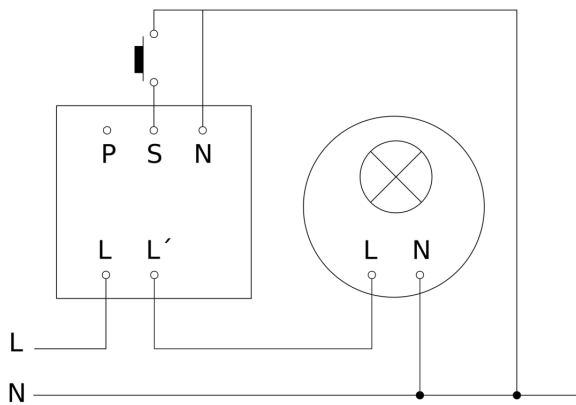

Präsenzmelder - Professional Line

IR Quattro MICRO 6m

COM1 - schwarz

EAN 4007841 068639

Art.-Nr. 068639

IR Quattro MICRO 6m

COM1 - schwarz
EAN 4007841 068639
Art.-Nr. 068639

Schaltplan Master

Schaltplan Master-Master Vernetzung

IR Quattro MICRO 6m

COM1 - schwarz
EAN 4007841 068639
Art.-Nr. 068639

Schaltplan Master-Slave Vernetzung