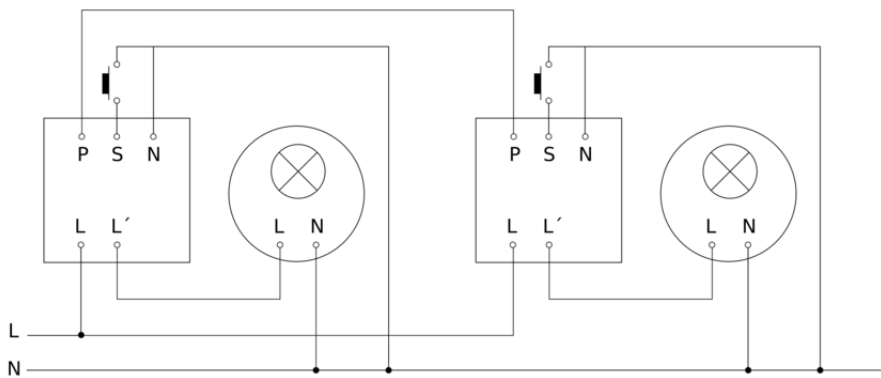

Präsenzmelder - Professional Line

IR Quattro MICRO 6m

COM1 - schwarz

EAN 4007841 068639

Art.-Nr. 068639

IR Quattro MICRO 6m

COM1 - schwarz
EAN 4007841 068639
Art.-Nr. 068639

Schaltplan Master

Schaltplan Master-Master Vernetzung

IR Quattro MICRO 6m

COM1 - schwarz
EAN 4007841 068639
Art.-Nr. 068639

Schaltplan Master-Slave Vernetzung