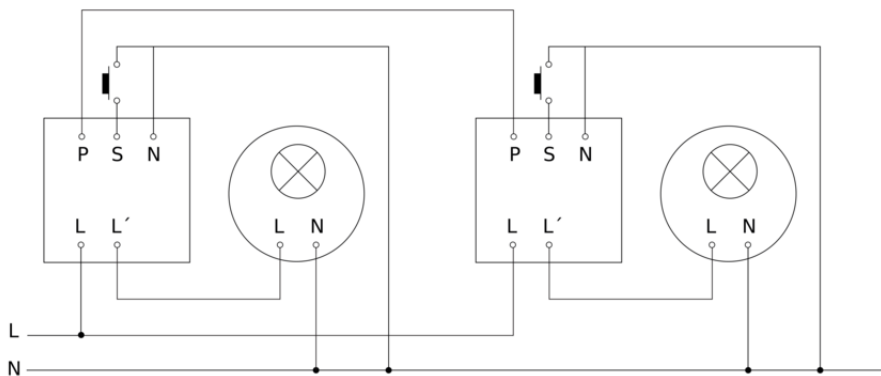

# IR Quattro MICRO 6m

COM1 - schwarz  
EAN 4007841 068639  
Art.-Nr. 068639

## Schaltplan Master

## Schaltplan Master-Master Vernetzung